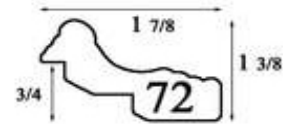

Antique Italian Gold	$ 5.80	$ 3.48	$ 4.10	$ 2.46