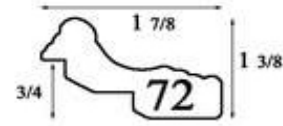

Antique Italian Silver

$ 5.80 $ 3.48 $ 4.10 $ 2.46